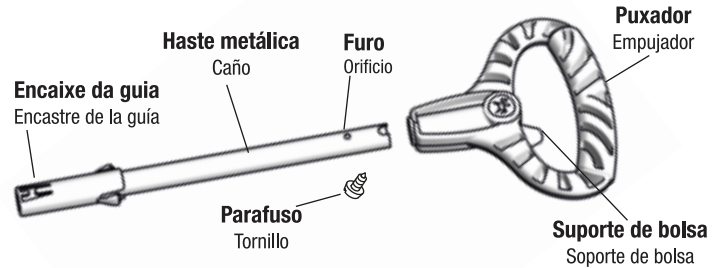

ESTE MANUAL ES PARTE INTEGRANTE DEL PRODUCTO.

1 Montagem / Montaje

Montagem da haste / Montaje del cabo

1.1 Retire o parafuso central (fixo no puxador) (Fig. 1).

Retire el tornillo central fijado en la empuñadura (Fig. 1).

1.2 Encaixe a haste metálica dentro do puxador até o limite do furo, e parafuse novamente (Fig. 2 e 3).

IMPORTANTE: a parte da frente, onde está a Marca Calesita, deve estar alinhada com o encaixe da guia.

Coloque el caño dentro de la empuñadura hasta el limite del orificio, y vuelve a atornillar (Fig. 2 y 3).

IMPORTANTE: la parte delantera, donde está la marca Calesita, debe estar alineada con el encaje de la guía.