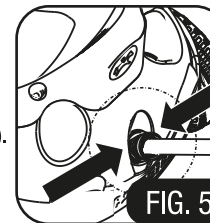

2 Transformação de Passeio para Pedal

Transformación de carro de paseo a carro a pedales

2.1 Retirar a Haste

Retirar la varilla

Retire a haste, pressionando as duas Travas laterais (Fig. 5).

Retire la varilla presionando los dos cierres laterales (Fig. 5).