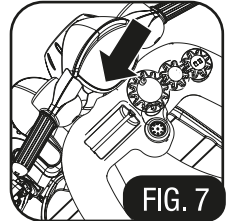

Coloque el caño dentro de la empuñadura hasta el limite del orificio, y vuelve a atornillar (Fig. 2 y 3).

IMPORTANTE: la parte delantera, donde está la marca Calesita, debe estar alineada con el encaje de la guía.

Retire la varilla presionando los dos cierres laterales (Fig. 5).

2.2 Retirar o aro protetor

Retirar la protección

Retire a proteção, soltando os dois parafusos fixos na parte posterior. (Fig. 6)

Retire la protección aflojando los tornillos fijos en la parte posterior. (Fig. 6)