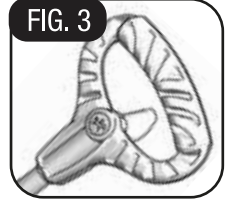

ESTE MANUAL ES PARTE INTEGRANTE DEL PRODUCTO.

1 Montagem / Montaje

Montagem da haste / Montaje del cabo

1.1 Retire o parafuso central (fixo no puxador) (Fig. 1).

Retire el tornillo central fijado en la empuñadura (Fig. 1).

1.2 Encaixe a haste metálica dentro do puxador até o limite do furo, e parafuse novamente (Fig. 2 e 3).

IMPORTANTE: a parte da frente, onde está a Marca Calesita, deve estar alinhada com o encaixe da guia.

Coloque el caño dentro de la empuñadura hasta el limite del orificio, y vuelve a atornillar (Fig. 2 y 3).

IMPORTANTE: la parte delantera, donde está la marca Calesita, debe estar alineada con el encaje de la guía.